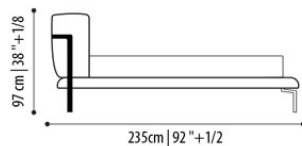

# Dominick h 15

**Struttura:** Legno massello, noce canaletto o frassino verniciato Brown, Black o Grey  
**Imbottitura:** In poliuretano espanso  
**Rivestimento:** Tessuto o pelle, parzialmente sfoderabile

**Structure:** in solid wood, Canaletto walnut or Brown, Black or Grey painted ash  
**Padding:** polyurethane foam  
**Covering:** in fabric or leather, partially removable

Misure Europee/European Sizes

Misure Americane/American Sizes