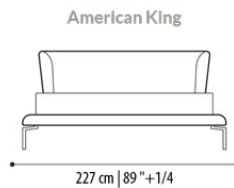

# Dominick h 15

**Struttura:** Legno massello, noce canaletto o frassino verniciato Brown, Black o Grey  
**Imbottitura:** In poliuretano espanso  
**Rivestimento:** Tessuto o pelle, parzialmente sfoderabile

**Structure:** in solid wood, Canaletto walnut or Brown, Black or Grey painted ash  
**Padding:** polyurethane foam  
**Covering:** in fabric or leather, partially removable

Misure Europee/European Sizes

Misure Americane/American Sizes