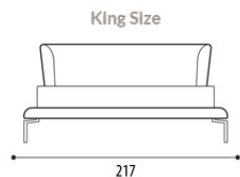

# Dominick h 15

**Struttura:** Legno massello, noce canaletto o frassino verniciato Brown, Black o Grey  
**Imbottitura:** In poliuretano espanso  
**Rivestimento:** Tessuto o pelle, parzialmente sfoderabile

**Structure:** in solid wood, Canaletto walnut or Brown, Black or Grey painted ash  
**Padding:** polyurethane foam  
**Covering:** in fabric or leather, partially removable

Misure Europee/European Sizes

Misure Americane/American Sizes