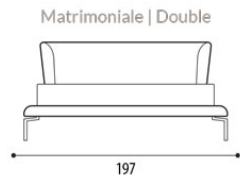

# Dominick h 15

**Struttura:** Legno massello, noce canaletto o frassino verniciato Brown, Black o Grey  
**Imbottitura:** In poliuretano espanso  
**Rivestimento:** Tessuto o pelle, parzialmente sfoderabile

**Structure:** in solid wood, Canaletto walnut or Brown, Black or Grey painted ash  
**Padding:** polyurethane foam  
**Covering:** in fabric or leather, partially removable

Misure Europee/European Sizes

Misure Americane/American Sizes