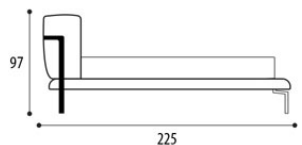

# Dominick h 15

**Struttura:** Legno massello, noce canaletto o frassino verniciato Brown, Black o Grey  
**Imbottitura:** In poliuretano espanso  
**Rivestimento:** Tessuto o pelle, parzialmente sfoderabile

**Structure:** in solid wood, Canaletto walnut or Brown, Black or Grey painted ash  
**Padding:** polyurethane foam  
**Covering:** in fabric or leather, partially removable

Misure Europee/European Sizes