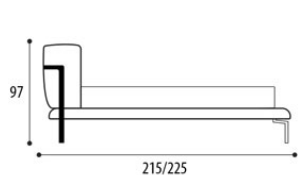

# Dominick h 15

**Struttura:** Legno massello, noce canaletto o frassino verniciato Brown, Black o Grey  
**Imbottitura:** In poliuretano espanso  
**Rivestimento:** Tessuto o pelle, parzialmente sfoderabile

**Structure:** in solid wood, Canaletto walnut or Brown, Black or Grey painted ash  
**Padding:** polyurethane foam  
**Covering:** in fabric or leather, partially removable

Misure Europee/European Sizes

Misure Americane/American Sizes