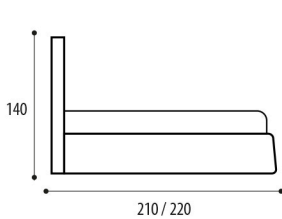

# Nuage

**Struttura:** Pannelli laterali ancorati a muro in legno impiallacciati in diverse finiture o laccati lucidi o opachi, struttura spalla e giroletto in legno multistrato

**Imbottitura:** In poliuretano espanso

## Misure Europee/European Sizes

Matrimoniale | Double

King Size