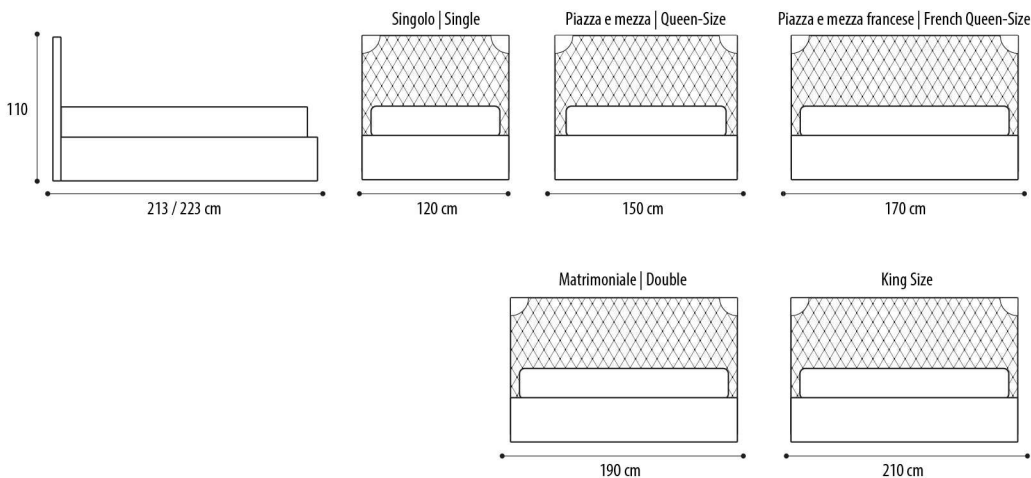

Da Vinci

Struttura: Legno multistrato

Imbottitura: In poliuretano espanso

Rivestimento: in tessuto o pelle trapuntata sfoderabile

Structure: plywood

Padding: in polyurethane foam

Covering: in fabric or leather, partially removable

Misure Europee/European Sizes

Misure Americane/American Sizes