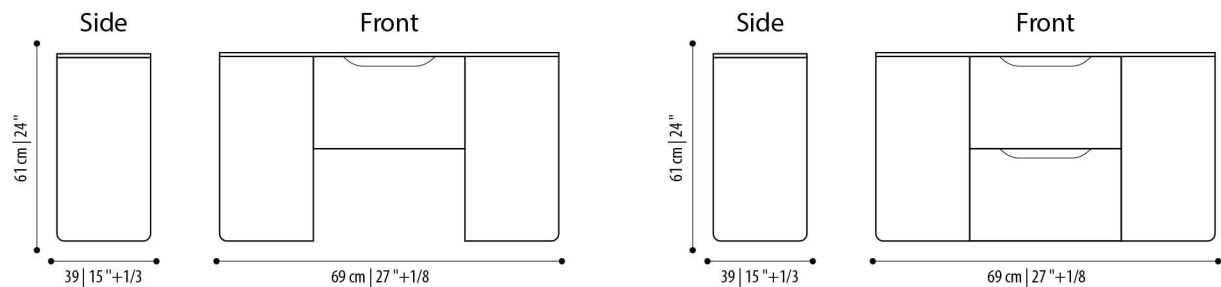

Iron

design Joe Garzone

Struttura: in legno impiallacciato in diverse essenze cassetti impiallacciati effetto pelle

Base: in metallo verniciato in diverse finiture

Piano: in legno, vetro o marmo in diverse finiture

Structure: in wood veneered in different essences veneered interior drawers leather effect

Foot: in solid wood in different finishes

Top: in wood, glass or marble in different finishes

Comodino / Nightstand