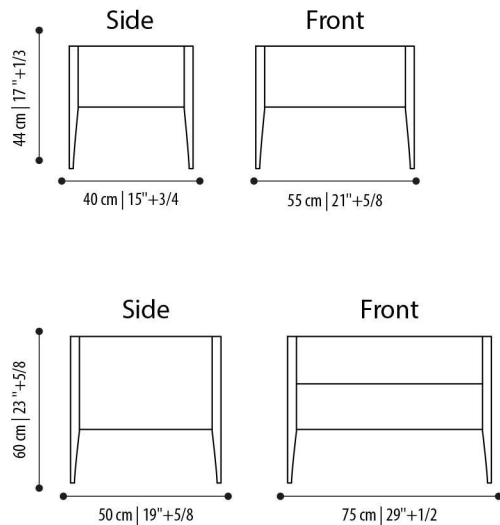

Comò / Chest of drawers