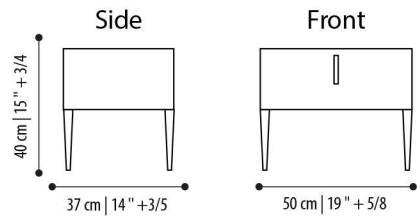

Comò / *Chest of drawers*