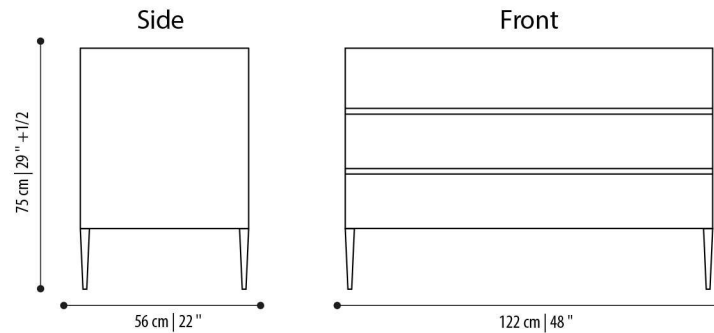

Settimino / *Seven drawers chest*