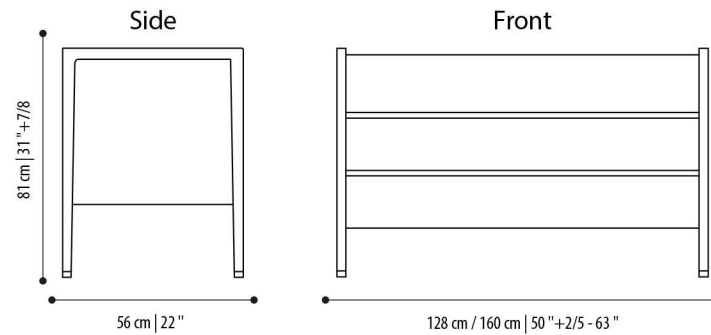

Settimino / *Seven drawers chest*