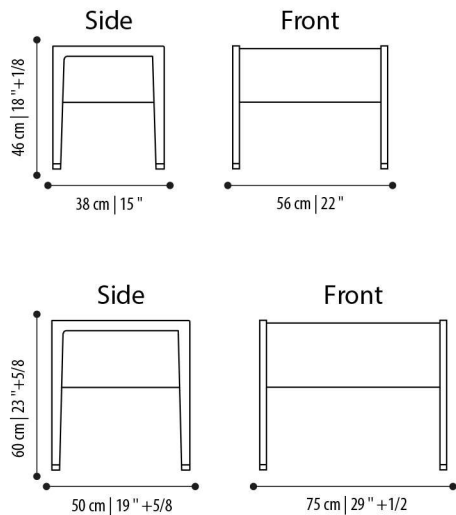

Comò / *Chest of drawers*