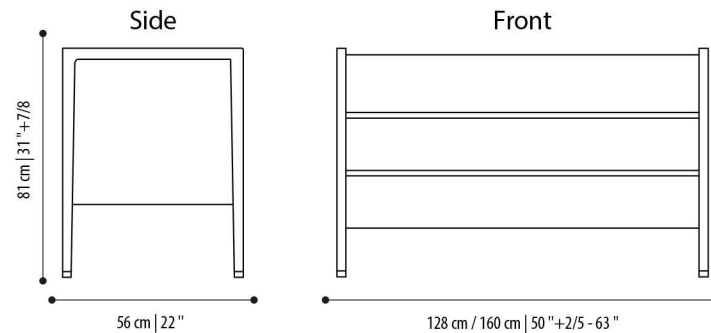

Settimino / *Seven drawers chest*