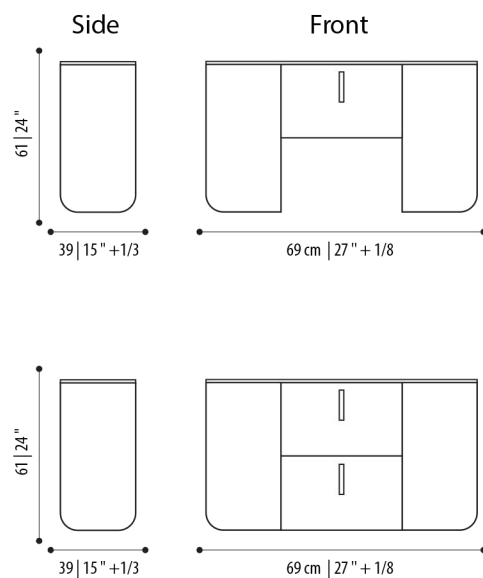

Charlie

design Joe Garzone

Struttura: in legno impiallacciato in diverse essenze interno cassetti impiallacciato effetto pelle

Piano: in legno, vetro o marmo in diverse finiture

Maniglie: in ottone o metallo verniciato in diverse finiture

Structure: in wood veneered in different essences or glossy or matt lacquered wood veneered interior drawers

Top: in wood, glass or marble in different finishes

Handles: in brass or painted metal in different finishes

Comodino / Nightstand